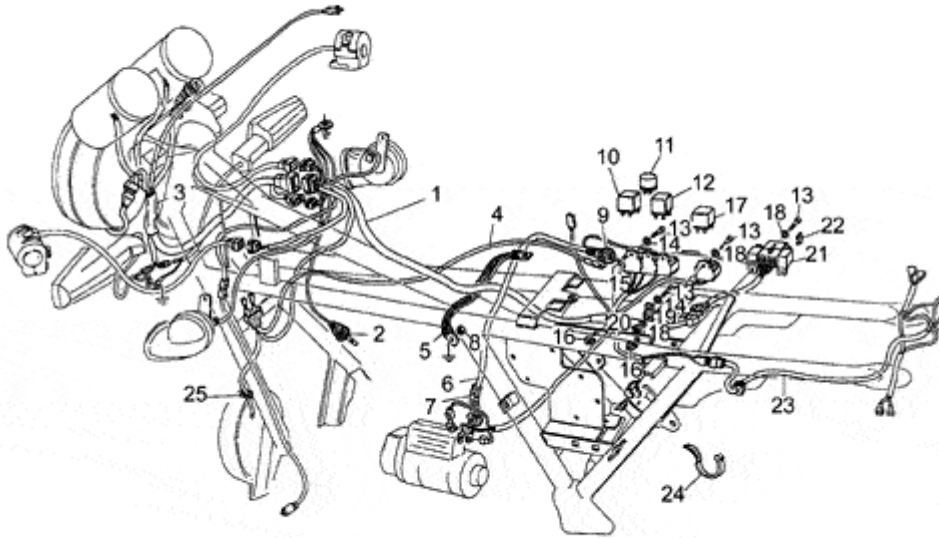

CALIFORNIA III INIEZIONE 1000 1990-1993	GU044	00	TAB N.	14
	ELECTRICAL SYSTEM				

Pos.	Description	Year	I_M	Country	Version	Code	Q.ty	P.Cod.
1	Main wiring harness	-	-	-	-	GU29747181	1	
2	Cap	-	-	-	-	GU12717600	1	
3	Dashboard cable	-	-	-	-	GU29747252	1	
4	Wire	-	-	-	1A	GU29726460	1	
	Battery leads	-	-	-	2A	GU29726461	1	
5	Ground-battery lead	-	-	-	-	GU28747960	1	
6	Wire	-	-	-	-	GU14748450	1	
7	Cap	-	-	-	-	GU19707100	1	
8	Nut M6x1	-	-	-	-	GU92630106	1	
9	Cap	-	-	-	-	GU23707100	1	
10	Siren relay	-	-	-	B	GU28732560	1	
11	Flasher unit	-	-	-	-	GU17750520	1	
12	Siren relay	-	-	-	-	GU28732560	1	
13	Screw	-	-	-	-	GU98202516	6	
14	Washer	-	-	-	-	GU95004205	3	
15	Rubber spacer	-	-	-	-	GU93110060	2	
16	Captive nut	-	-	-	-	GU92660501	3	
17	Lateral stand switch	-	-	-	-	GU29732550	1	
18	Washer 5,25x14x1,5	-	-	-	-	GU95100059	4	
19	Flexible support	-	-	-	-	GU29733760	2	
20	Nut	-	-	-	-	GU92630205	1	
21	Fuse holder box	-	-	-	-	GU30743000	1	
22	Fuse 15A	-	-	-	-	GU28742560	6	
23	Taillight wiring harn.	-	-	-	-	GU23747310	1	
24	Hose clamp 3,6x20,6	-	-	-	-	GU14609650	1	
25	Rubber spacer	-	-	-	-	GU19007700	1