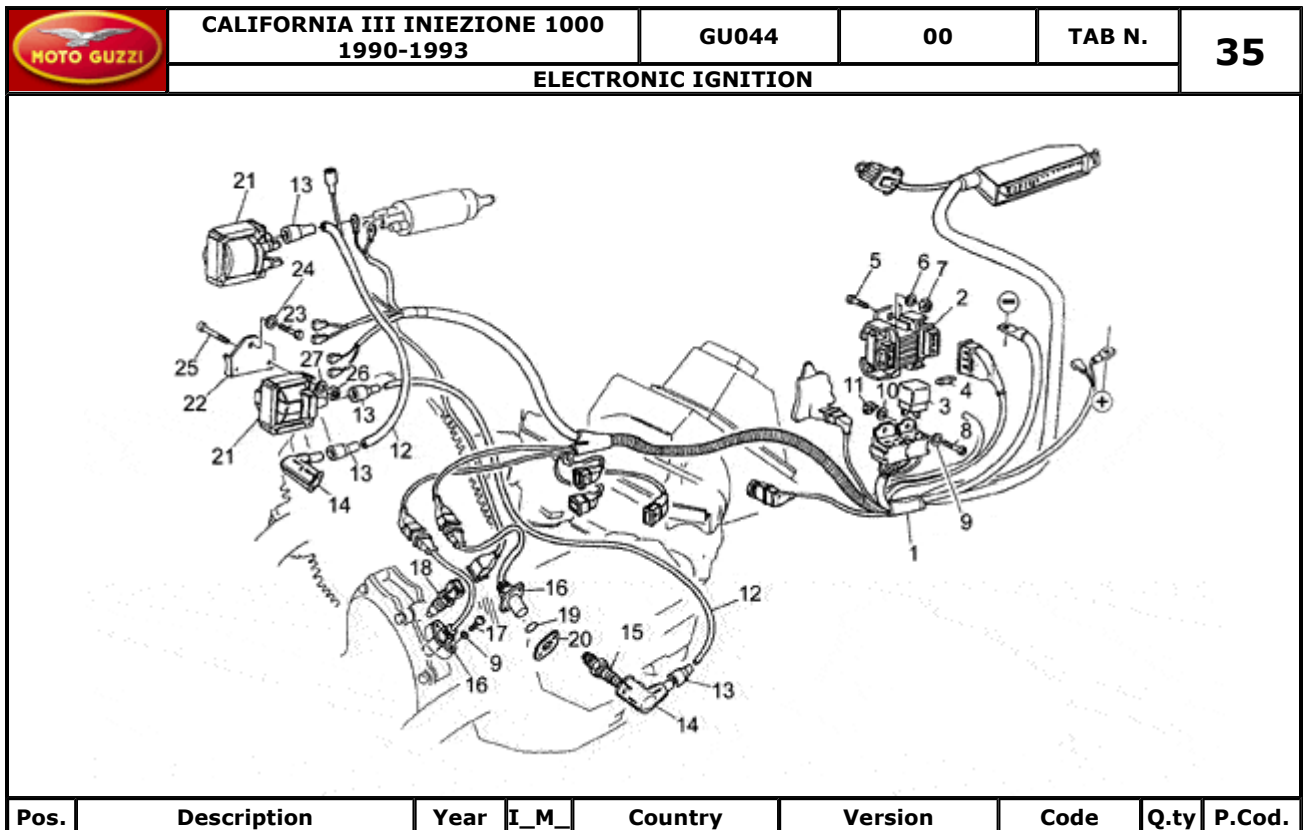

Pos.	Description	Year	I_M	Country	Version	Code	Q.ty	P.Cod.
1	Injection wiring	-	-	-	-	GU29725860	1	
2	Power modules	-	-	-	-	GU29724460	1	
3	Relay	-	-	-	-	GU30732500	2	
4	Fuse 16A	-	-	-	-	GU17742550	2	
5	Hex screw M6X16	-	-	-	-	GU98054316	2	
6	Washer	-	-	-	-	GU95100120	2	
7	Nut M6x1	-	-	-	-	GU92630206	2	
8	Screw	-	-	-	-	GU98202516	2	
9	Washer	-	-	-	-	GU95004205	6	
10	Rubber spacer	-	-	-	-	GU93110060	2	
11	Captive nut	-	-	-	-	GU92660501	2	
12	HT cable	-	-	-	-	GU17718350	2	
13	Cap	-	-	-	-	GU14717600	4	
14	Sparkplug cap	-	-	-	-	GU14717400	2	
15	Spark plug CHAMPION N6YCC	-	-	-	-	0000000	2	
	Spark plug BOSCH W5DC	-	-	-	-	GU29717060	2	
16	Timing and rev sensor	-	-	-	-	GU29721660	2	
17	Screw	-	-	-	-	GU98290508	4	
18	Oil temperature sensor	-	-	-	-	GU29729461	1	
19	O-ring	-	-	-	-	GU90706141	2	
20	Gasket 0,5 mm	-	-	-	-	GU29722760	2	
21	HT coil	-	-	-	-	GU29716562	2	
22	Clamp	-	-	-	-	GU29716860	2	
23	Screw	-	-	-	-	GU98074416	2	
24	Spring washer 8x15x0,3	-	-	-	-	GU61270300	2	
25	Screw	-	-	-	-	GU98610130	4	
26	Nut M4x0,7	-	-	-	-	GU92630104	4	
27	Washer	-	-	-	-	GU95004205	4