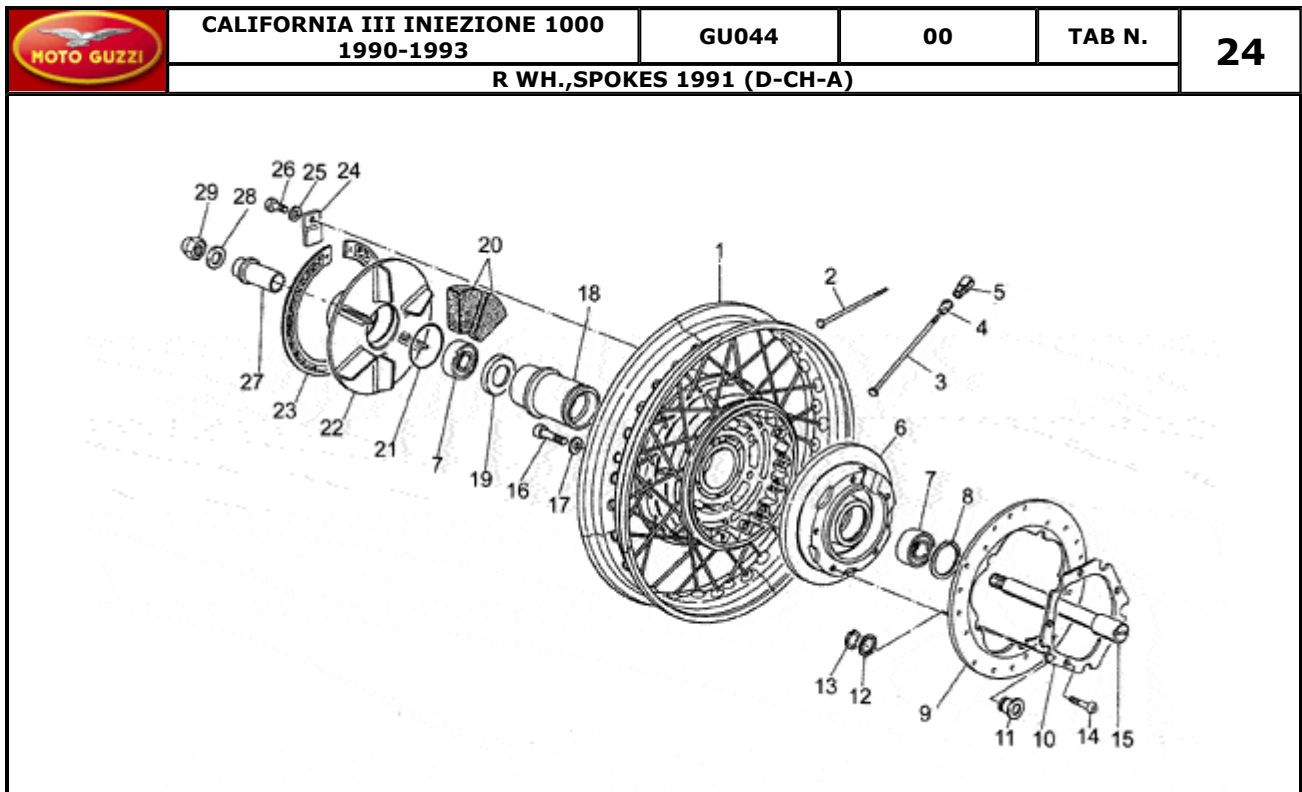

Pos.	Description	Year	I_M	Country	Version	Code	Q.ty	P.Cod.
1	Rear wheel(complete)	M	-	A-CH-D	-	GU28630633	1	
2	Short spoke	M	-	A-CH-D	-	GU28631133	20	
3	Long spoke	M	-	A-CH-D	-	GU28611633	20	
4	Nipple	M	-	A-CH-D	-	GU28611733	40	
5	Counterweight 15 gr.	M	-	A-CH-D	-	GU12616101	1	
	Counterweight 20 gr.	M	-	A-CH-D	-	GU12616102	1	
	Counterweight 30 gr.	M	-	A-CH-D	-	GU12616103	1	
6	Flange	M	-	A-CH-D	-	GU30632460	1	
7	Ball bearing 20X47X14	M	-	A-CH-D	-	GU92204220	2	
8	Circlip 47X50,5	M	-	A-CH-D	-	GU90272047	1	
9	Outer brake disk	M	-	A-CH-D	-	GU28613670	1	
10	Inner brake disk	M	-	A-CH-D	-	GU28613770	1	
11	Bush	M	-	A-CH-D	-	GU28613560	5	
12	Belleville spring	M	-	A-CH-D	-	GU28618860	5	
13	Circlip	M	-	A-CH-D	-	GU90271022	5	
14	Screw	M	-	A-CH-D	-	GU98230825	5	
15	Rear wheel spindle	M	-	A-CH-D	-	GU28633300	1	
16	Screw M8X30	M	-	A-CH-D	-	GU98622430	6	
17	Washer 8,4X13X0,8	M	-	A-CH-D	-	GU14615901	6	
18	Spacer	M	-	A-CH-D	-	GU14634051	1	
19	Cup	M	-	A-CH-D	-	GU17633550	1	
20	Rubber cush drive hub	M	-	A-CH-D	-	GU01336800	12	
21	O-ring	M	-	A-CH-D	-	GU90706490	1	
22	Flexible coupling disc	M	-	A-CH-D	-	GU14335203	1	
23	Snap ring	M	-	A-CH-D	-	GU14335303	1	
24	Plate	M	-	A-CH-D	-	GU17335950	1	
25	Notched washer	M	-	A-CH-D	-	GU95021106	1	
26	Screw	M	-	A-CH-D	-	GU98054312	1	
27	Spacer	M	-	A-CH-D	-	GU17634150	1	
28	Washer	M	-	A-CH-D	-	GU14634400	1	
29	Nut	M	-	A-CH-D	-	GU29616450	1