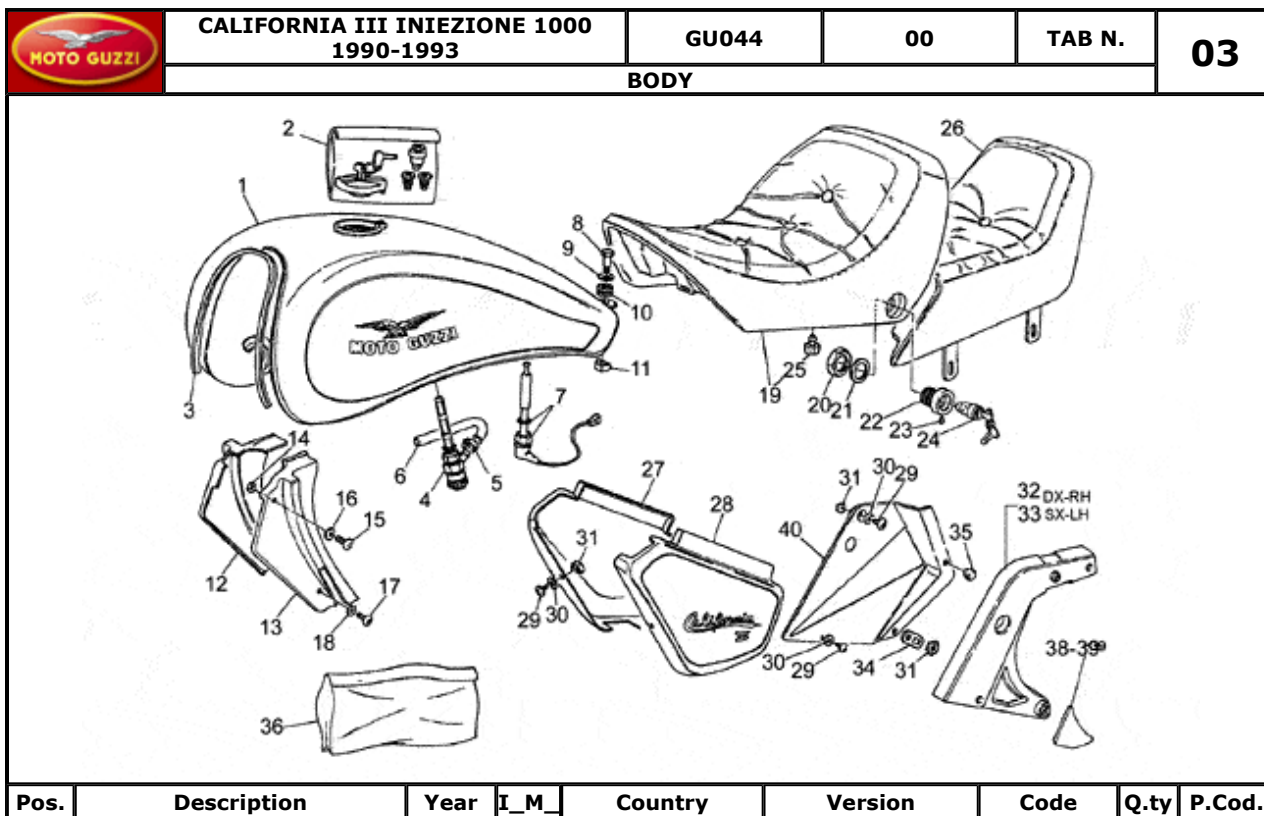

		CALIFORNIA III INIEZIONE 1000 1990-1993		GU044	00	TAB N.	01	
TOP BOX-FULL FAIRING								
								
Pos.	Description	Year	I_M	Country	Version	Code	Q.ty	P.Cod.
1	Luggage rack	-	-	-	-	GU29464361	1	
2	Clamp	-	-	-	-	GU29481060	1	
3	Support plate	-	-	-	-	GU29487762	1	
4	Rear top box	-	-	-	-	GU29487661	1	
5	Lock	-	-	-	-	GU30489910	1	
6	Trademark sticker	-	-	-	-	GU30482010	1	
7	Screw M8X35	-	-	-	-	GU98620435	2	
8	Washer	-	-	-	-	GU95004208	2	
9	Nut	-	-	-	-	GU92630108	2	

	CALIFORNIA III INIEZIONE 1000 1990-1993	GU044	00	TAB N.	02
	SADDLEBAGS-REAR BUMPER				

Pos.	Description	Year	I_M	Country	Version	Code	Q.ty	P.Cod.
1	Saddlebags, pair	-	-	-	-	GU29482561	2	
2	Lock	-	-	-	-	GU30489910	2	
3	Trademark sticker	-	-	-	-	GU30482010	2	
4	RH support	-	-	-	-	GU30485010	1	
5	RH plate	-	-	-	-	GU29481360	1	
6	LH support	-	-	-	-	GU30486510	1	
7	LH plate	-	-	-	-	GU29481460	1	
8	Pillion grab bar	-	-	-	-	GU29464350	1	
9	Luggage rack	-	-	-	-	GU29466550	1	
10	Rear bumper	-	-	-	-	GU29458251	2	
11	Nut	-	-	-	-	GU92630508	4	
12	Washer	-	-	-	-	GU95004208	4	
13	Screw	-	-	-	-	GU98072435	2	
14	Washer	-	-	-	-	GU95007208	6	
15	Screw	-	-	-	-	GU98612425	4	
16	Nut	-	-	-	-	GU92630108	4	
17	Bolt	-	-	-	-	GU27152885	2	
18	Screw	-	-	-	-	GU98230816	4	
19	Spring washer 8x15x0,3	-	-	-	-	GU61270300	4	
20	T bush	-	-	-	29095C	GU29530580	2	