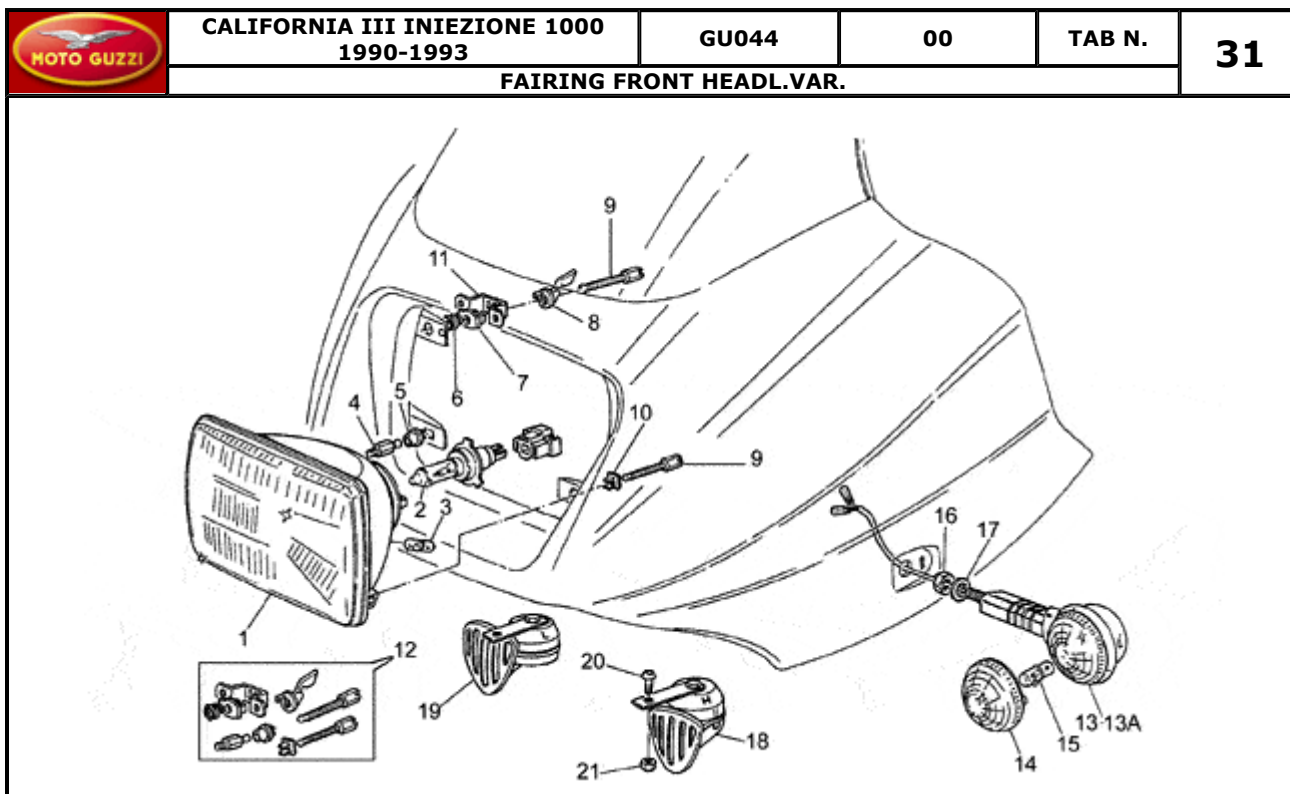

Pos.	Description	Year	I_M	Country	Version	Code	Q.ty	P.Cod.
1	Headlight	-	-	-	-	GU29740560	1	
2	Lamp 12V-55/60W	-	-	-	-	GU93450232	1	
3	Lamp 12V-4W	-	-	-	-	GU93450119	1	
4	Pin	-	-	-	O2	000000	1	
5	Pin support	-	-	-	O2	000000	3	
6	Spring	-	-	-	O2	000000	1	
7	Plate	-	-	-	O2	000000	1	
8	Adjuster lever	-	-	-	O2	000000	1	
9	Screw	-	-	-	O2	000000	2	
10	Adjuster block	-	-	-	O2	000000	1	
11	U-bolt	-	-	-	O2	000000	1	
12	Headlight adjuster kit	-	-	-	-	GU29999560	1	
13	RH turn indicator	-	-	-	-	GU29750662	1	
	LH turn indicator	-	-	-	-	GU29750663	1	
14	Turn indicator lens	-	-	-	-	GU29753760	2	
15	Lamp 12V-10W	-	-	-	-	GU93450127	2	
16	Low nut M12x1,25	-	-	-	-	GU92602512	2	
17	Notched washer	-	-	-	-	GU95021112	2	
18	Horn	-	-	-	A	GU29743752	1	
19	Horn	-	-	-	G	GU29743753	1	
20	Screw	-	-	-	-	GU98230816	2	
21	Nut	-	-	-	-	GU92630508	2