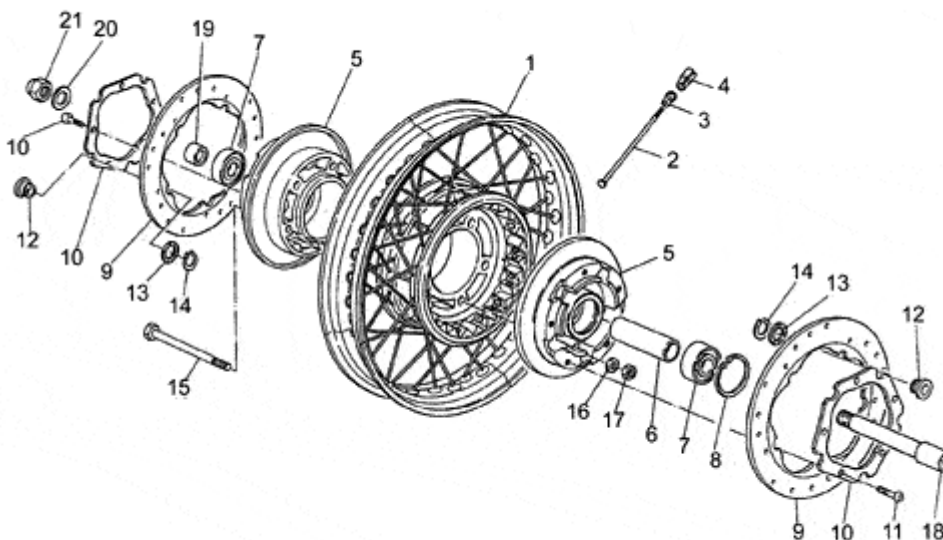

CALIFORNIA III INIEZIONE 1000 1990-1993	GU044	00	TAB N.	22
	F WH.,SPOKES 1991 (D-CH-A)				

Pos.	Description	Year	I_M	Country	Version	Code	Q.ty	P.Cod.
1	Front wheel	M	-	A-CH-D	-	GU14610371	1	
2	Long spoke	M	-	A-CH-D	-	GU28611633	40	
3	Nipple	M	-	A-CH-D	-	GU28611733	40	
4	Counterweight 15 gr.	M	-	A-CH-D	-	GU12616101	1	
	Counterweight 20 gr.	M	-	A-CH-D	-	GU12616102	1	
	Counterweight 30 gr.	M	-	A-CH-D	-	GU12616103	1	
5	Flange	M	-	A-CH-D	-	GU29620360	2	
6	Spacer	M	-	A-CH-D	-	GU29615260	1	
7	Ball bearing 20X47X14	M	-	A-CH-D	-	GU92204220	2	
8	Circlip 47X50,5	M	-	A-CH-D	-	GU90272047	1	
9	Outer brake disk	M	-	A-CH-D	-	GU29613650	2	
10	Inner brake disk	M	-	A-CH-D	-	GU28613770	2	
11	Screw	M	-	A-CH-D	-	GU98230825	10	
12	Bush	M	-	A-CH-D	-	GU28613560	10	
13	Belleville spring	M	-	A-CH-D	-	GU28618860	10	
14	Circlip	M	-	A-CH-D	-	GU90271022	10	
15	Screw	M	-	A-CH-D	-	GU98052480	5	
16	Washer 8,4X13X0,8	M	-	A-CH-D	-	GU14615901	5	
17	Nut	M	-	A-CH-D	-	GU92630508	5	
18	Front wheel spindle	M	-	A-CH-D	-	GU29614160	1	
19	Spacer	M	-	A-CH-D	-	GU29615660	1	
20	Washer 17X27X2	M	-	A-CH-D	-	GU95004217	1	
21	Nut	M	-	A-CH-D	-	GU29616450	1