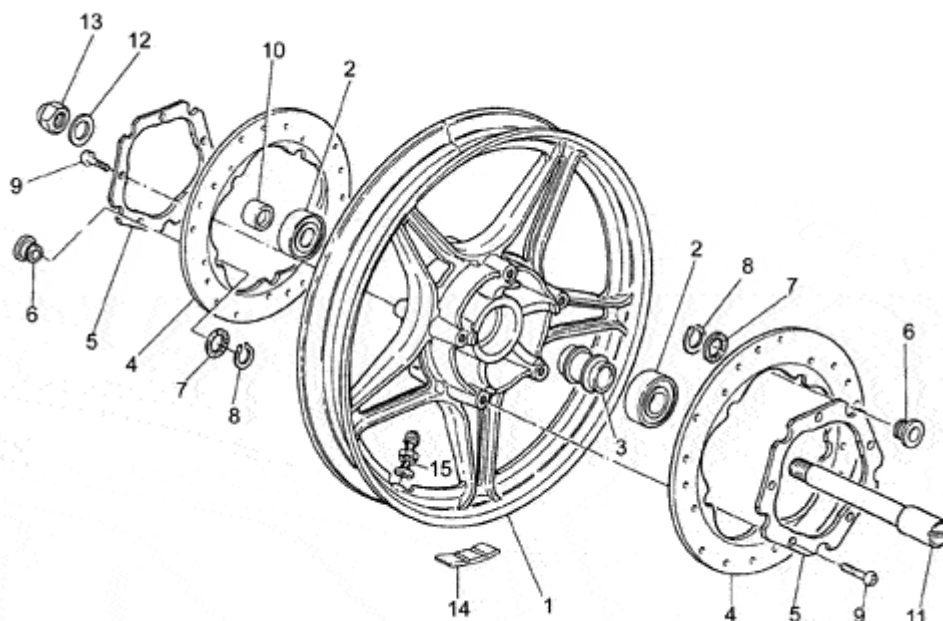

CALIFORNIA III INIEZIONE 1000 1990-1993	GU044	00	TAB N.	23
	FRONT WHEEL, ALLOY				

Pos.	Description	Year	I_M	Country	Version	Code	Q.ty	P.Cod.
1	Front wheel	-	-	-	-	GU29610350	1	
2	Bearing	-	-	-	-	GU92204221	2	
3	Bearing internal spacer	-	-	-	-	GU17615360	1	
4	Outer brake disk	-	-	-	-	GU29613650	2	
5	Inner brake disk	-	-	-	-	GU28613770	2	
6	Bush	-	-	-	-	GU28613560	10	
7	Belleville spring	-	-	-	-	GU28618860	10	
8	Circlip	-	-	-	-	GU90271022	10	
9	Screw	-	-	-	-	GU98230825	10	
10	Spacer	-	-	-	-	GU17616360	1	
11	Front wheel spindle	-	-	-	-	GU17614160	1	
12	Washer 17X27X2	-	-	-	-	GU95004217	1	
13	Nut	-	-	-	-	GU29616450	1	
14	Counterweight	-	-	-	-	GU14616150	1	
15	Air valve	-	-	-	-	GU28617760	1