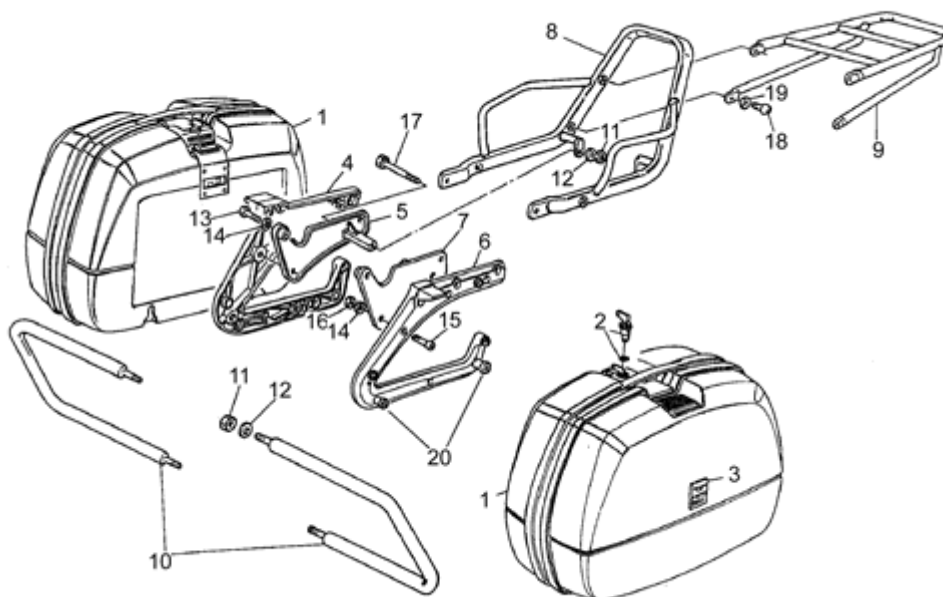

		CALIFORNIA III INIEZIONE 1000 1990-1993		GU044	00	TAB N.	01	
TOP BOX-FULL FAIRING								
								
Pos.	Description	Year	I_M	Country	Version	Code	Q.ty	P.Cod.
1	Luggage rack	-	-	-	-	GU29464361	1	
2	Clamp	-	-	-	-	GU29481060	1	
3	Support plate	-	-	-	-	GU29487762	1	
4	Rear top box	-	-	-	-	GU29487661	1	
5	Lock	-	-	-	-	GU30489910	1	
6	Trademark sticker	-	-	-	-	GU30482010	1	
7	Screw M8X35	-	-	-	-	GU98620435	2	
8	Washer	-	-	-	-	GU95004208	2	
9	Nut	-	-	-	-	GU92630108	2	

	CALIFORNIA III INIEZIONE 1000 1990-1993	GU044	00	TAB N.	02
	SADDLEBAGS-REAR BUMPER				

Pos.	Description	Year	I_M	Country	Version	Code	Q.ty	P.Cod.
1	Saddlebags, pair	-	-	-	-	GU29482561	2	
2	Lock	-	-	-	-	GU30489910	2	
3	Trademark sticker	-	-	-	-	GU30482010	2	
4	RH support	-	-	-	-	GU30485010	1	
5	RH plate	-	-	-	-	GU29481360	1	
6	LH support	-	-	-	-	GU30486510	1	
7	LH plate	-	-	-	-	GU29481460	1	
8	Pillion grab bar	-	-	-	-	GU29464350	1	
9	Luggage rack	-	-	-	-	GU29466550	1	
10	Rear bumper	-	-	-	-	GU29458251	2	
11	Nut	-	-	-	-	GU92630508	4	
12	Washer	-	-	-	-	GU95004208	4	
13	Screw	-	-	-	-	GU98072435	2	
14	Washer	-	-	-	-	GU95007208	6	
15	Screw	-	-	-	-	GU98612425	4	
16	Nut	-	-	-	-	GU92630108	4	
17	Bolt	-	-	-	-	GU27152885	2	
18	Screw	-	-	-	-	GU98230816	4	
19	Spring washer 8x15x0,3	-	-	-	-	GU61270300	4	
20	T bush	-	-	-	29095C	GU29530580	2	