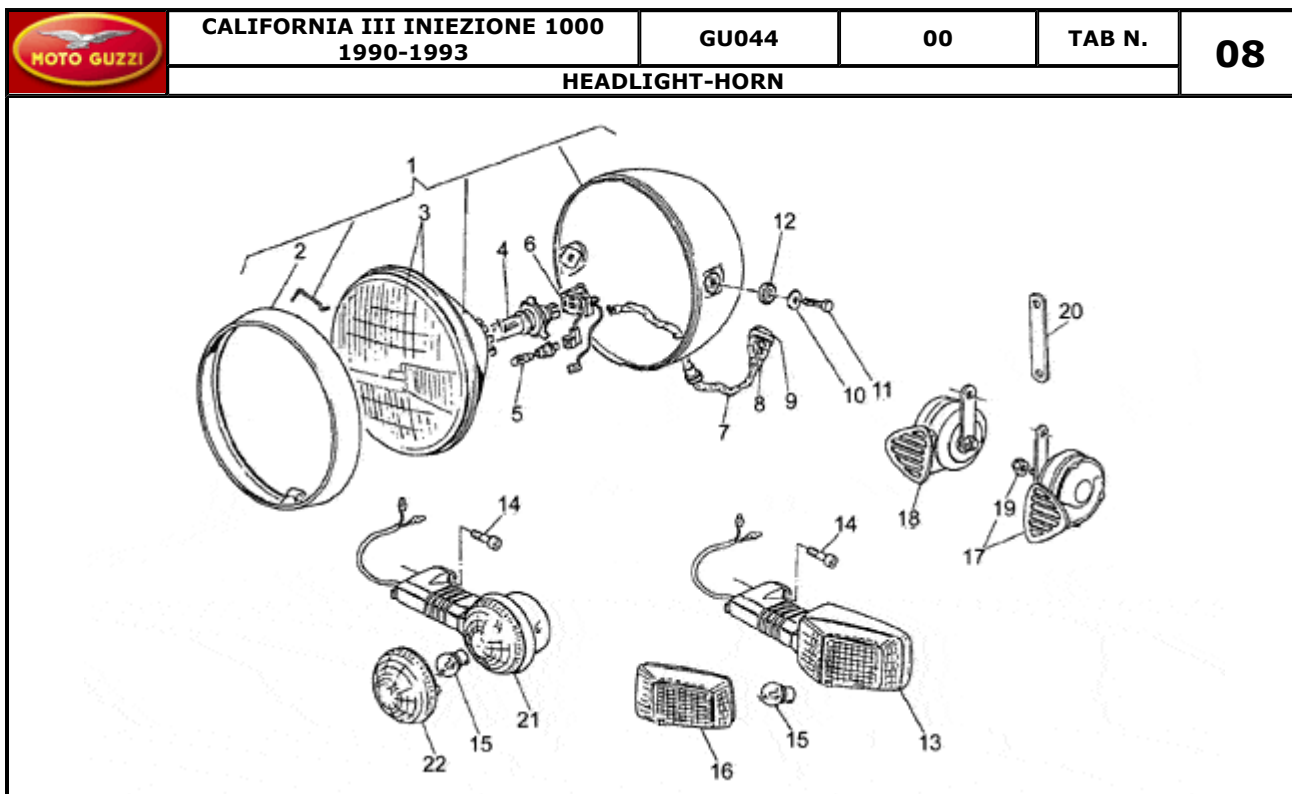

Pos.	Description	Year	I_M_	Country	Version	Code	Q.ty	P.Cod.
1	Optical group	-	-	-	-	GU29740500	1	
2	Optical group	-	-	-	-	GU29740500	1	
3	Optical group	-	-	-	-	GU29740500	1	
4	Lamp 12V-55/60W	-	-	-	-	GU93450232	1	
5	Lamp 12V-4W	-	-	-	-	GU93450119	1	
6	Main switch	-	-	-	-	GU17740364	1	
7	Headlight wiring w/harness	-	-	-	-	GU29746900	1	
8	Cap	-	-	-	-	GU17755760	1	
9	4-way connector	-	-	-	-	GU17755860	1	
10	Washer	-	-	-	-	GU95004208	2	
11	Screw	-	-	-	-	GU98054520	2	
12	Spacer	-	-	-	-	GU14439800	2	
13	Turn indicator	-	-	-	1A	GU23750670	2	
14	Screw	-	-	-	-	GU98612320	2	
15	Lamp 12V-10W	-	-	-	-	GU93450127	2	
16	Turn indicator lens	-	-	-	1A	GU23753710	1	
17	Horn	-	-	-	A	GU29743752	1	
18	Horn	-	-	-	G	GU29743753	1	
19	Nut	-	-	-	-	GU92602206	2	
20	Clamp	-	-	-	-	GU29743651	4	
21	Turn indicator	-	-	-	2A	GU29751660	2	
22	Turn indicator lens	-	-	-	2A	GU29753760	2