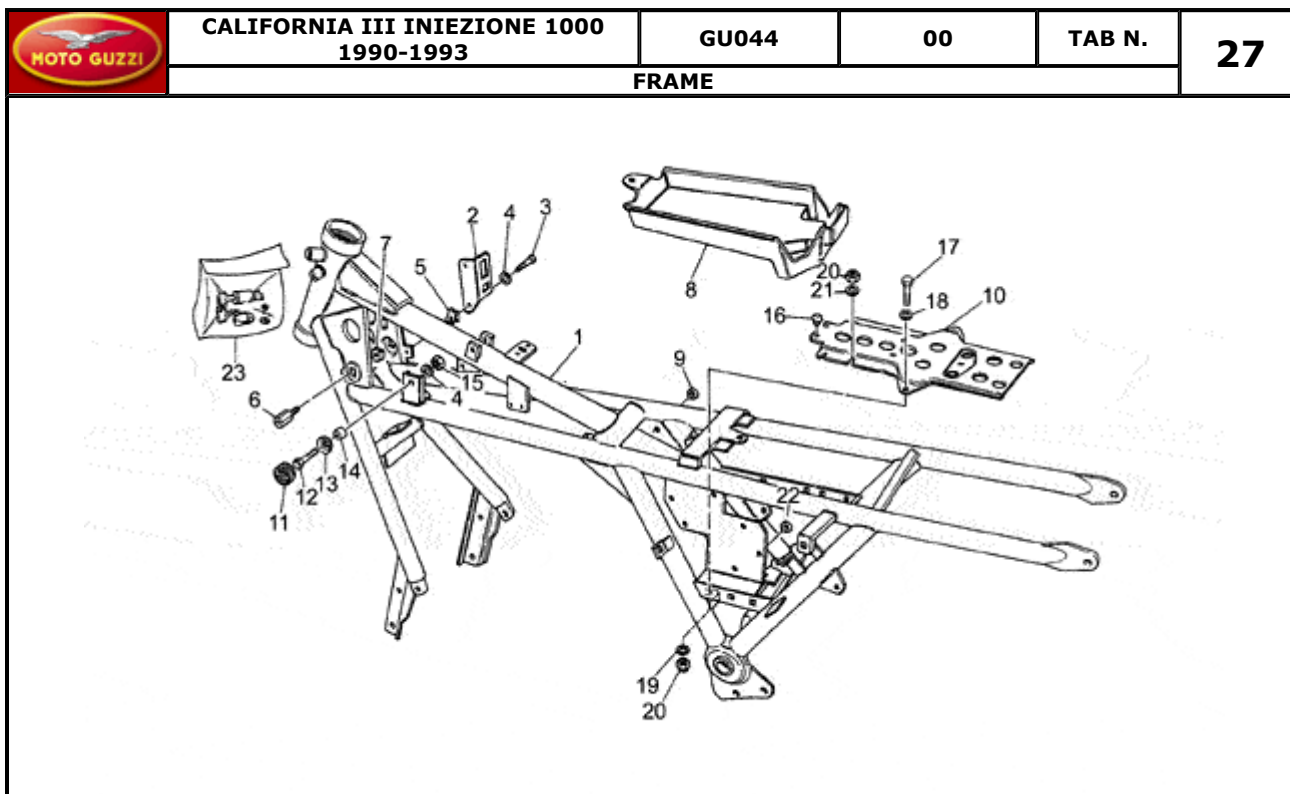

Pos.	Description	Year	I_M	Country	Version	Code	Q.ty	P.Cod.
1	Frame	-	-	-	-	GU29400180	1	
2	Plate	-	-	-	-	GU29749770	1	
3	Screw	-	-	-	-	GU98054312	2	
4	Special washer	-	-	-	-	GU61013800	6	
5	Clip	-	-	-	-	GU28576590	2	
6	Stud bolt	-	-	-	-	GU29469250	2	
7	Captive nut	-	-	-	-	GU92660601	2	
8	Tool kit box	-	-	-	-	GU29479560	1	
9	Plug	-	-	-	-	GU93180080	1	
10	Plate	-	-	-	-	GU29418360	1	
11	Drift	-	-	-	-	GU39103400	2	
12	Hex screw M6X16	-	-	-	-	GU98054316	2	
13	Disc	-	-	-	-	GU39103500	2	
14	Spacer	-	-	-	-	GU91180605	2	
15	Nut	-	-	-	-	GU92601206	2	
16	Rubber spacer	-	-	-	-	GU93180706	4	
17	Hex screw M8X16	-	-	-	-	GU98054416	5	
18	Washer	-	-	-	-	GU95004208	5	
19	Spring washer	-	-	-	-	GU95021108	3	
20	Nut M8X1,25	-	-	-	-	GU92602208	5	
21	Washer	-	-	-	-	GU95000208	2	
22	Drift	-	-	-	-	GU19705900	1	
23	Steering lock	-	-	-	-	GU28782550	1