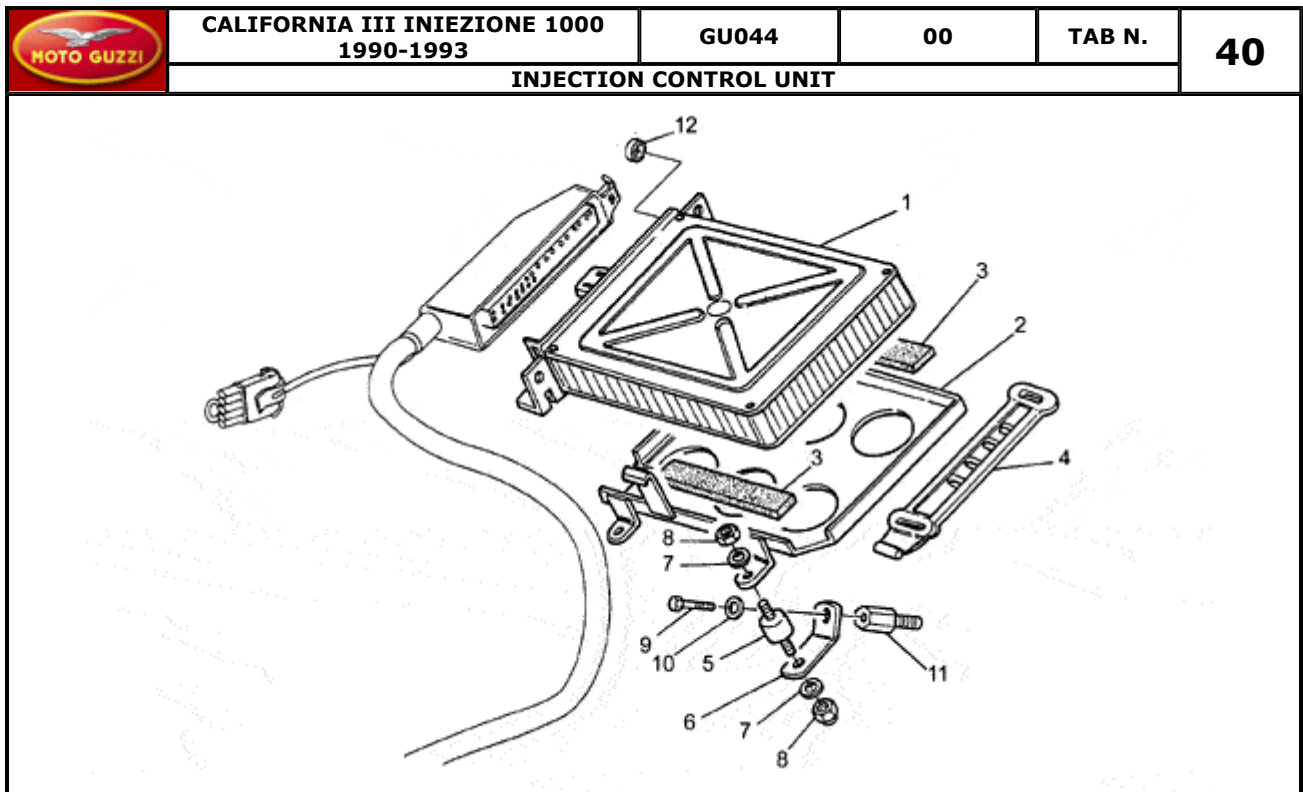

Pos.	Description	Year	I_M	Country	Version	Code	Q.ty	P.Cod.
1	Electronic control unit	-	-	-	-	GU29729561	1	
2	ECU prot.box	-	-	-	-	GU29729260	1	
3	Adhesive gasket	-	-	-	-	GU51577901	2	
4	Fixing snap	-	-	-	-	GU29728960	1	
5	Block	-	-	-	-	GU29737960	3	
6	Lower bracket	-	-	-	-	GU29468960	2	
7	Washer 5,3x10x0,5	-	-	-	-	GU95100121	6	
8	Nut M6x1	-	-	-	-	GU92630106	6	
9	Screw	-	-	-	-	GU98074312	2	
10	Washer 6,15x11x0,8	-	-	-	-	GU95004206	2	
11	Stud bolt	-	-	-	-	GU29469250	2	
12	Tamper-proof plug	-	-	-	-	GU29729762	1