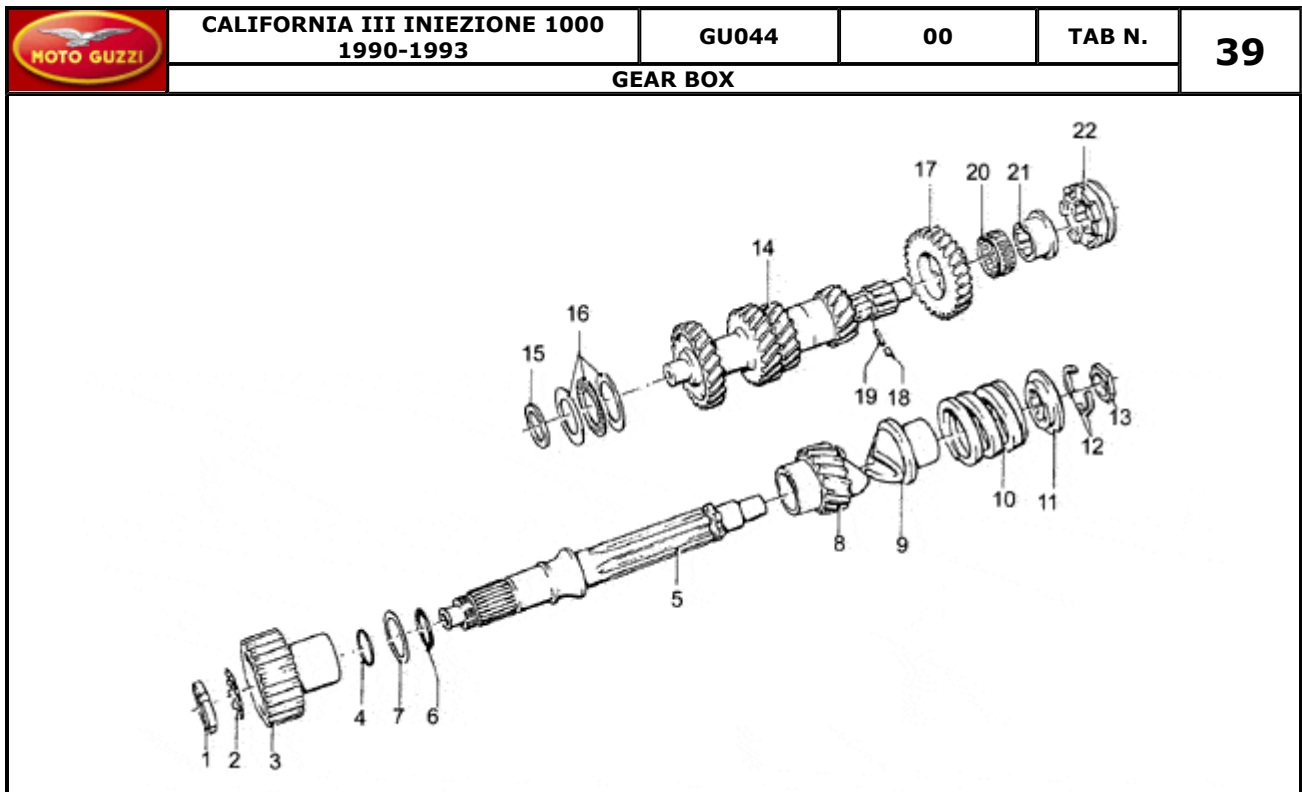

Pos.	Description	Year	I_M	Country	Version	Code	Q.ty	P.Cod.
1	Ring nut	-	-	-	-	GU93601022	1	
2	Washer 22x20x3,9	-	-	-	-	GU95028022	1	
3	Clutch gear	-	-	-	-	GU30081810	1	
4	O-ring 23,52x1,78	-	-	-	-	GU90706235	1	
5	Clutch shaft	-	-	-	-	GU14210702	1	
6	O-ring 20,24X2,62	-	-	-	-	GU90706203	1	
7	Oil-spreading washer 25,1x36x0,5	-	-	-	-	GU14218401	1	
8	Gear Z=17	-	-	-	-	GU14211110	1	
9	Hose	-	-	-	-	GU14211201	1	
10	Belleville spring	-	-	-	-	GU13211500	1	
11	Disc	-	-	-	-	GU14211600	1	
12	Half ring	-	-	-	-	GU12211700	2	
13	Spacer	-	-	-	-	GU14219401	1	
14	Primary gear shaft	-	-	-	-	GU14210513	1	
15	Thrust washer sp.2	-	-	-	-	GU18211050	1	
	Thrust washer sp.2,1	-	-	-	-	GU18211051	1	
	Thrust washer sp.2,2	-	-	-	-	GU18211052	1	
	Thrust washer sp.2,4	-	-	-	-	GU18211054	1	
16	Roller bearing	-	-	-	-	GU92258525	1	
17	Gear 5a Z=28	-	-	-	-	GU14212013	1	
18	Roller	-	-	-	-	GU92296750	1	
19	Spring	-	-	-	-	GU94321051	1	
20	Roller cage 30x35x13	-	-	-	-	GU92251030	1	
21	Bush 5a AP	-	-	-	-	GU14212210	1	
22	Sliding sleeve 5a	-	-	-	-	GU14231510	1