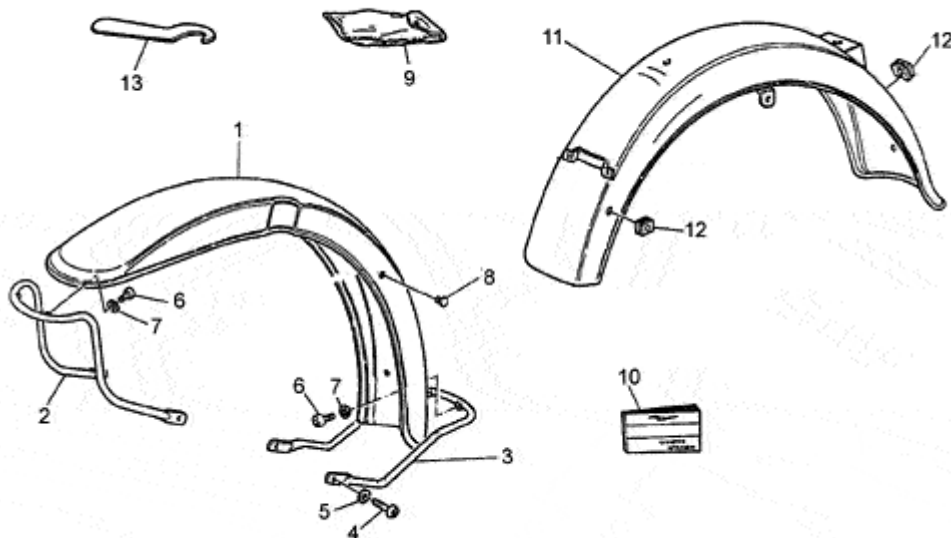

CALIFORNIA III INIEZIONE 1000 1990-1993	GU044	00	TAB N.	19
	FRONT/REAR MUDGUARDS				

Pos.	Description	Year	I_M_	Country	Version	Code	Q.ty	P.Cod.
1	Front mudguard	-	-	-	-	gr	GU294343602	1
	Front mudguard	-	-	-	-	m.a-p.g	GU29434372	1
	Front mudguard	-	-	-	-	b	GU29434373	1
	Front mudguard	-	-	-	-	a-be	GU29434354	1
2	Upper support	-	-	-	-	-	GU29435750	1
3	Lower support	-	-	-	-	-	GU29435960	1
4	Screw	-	-	-	-	-	GU98230816	4
5	Spring washer 8x15x0,3	-	-	-	-	-	GU61270300	4
6	Screw	-	-	-	-	-	GU98822314	4
7	Washer	-	-	-	-	-	GU95000206	4
8	Rubber spacer	-	-	-	-	-	GU93180050	2
9	Toolkit	-	-	-	-	-	GU28929940	1
10	Operator's handbook	-	-	I	-	-	GU29900060	1
	Operator's handbook	-	-	D-F-UK	-	-	GU29900061	1
11	Rear mudguard, chrome	-	-	-	-	gr	GU294370502	1
	Rear mudguard	-	-	-	-	a-be	GU29437052	1
	Rear mudguard	-	-	-	-	m.a-p.g	GU29437072	1
	Rear mudguard	-	-	-	-	b	GU29437073	1
12	Rubber spacer	-	-	-	-	-	GU91551099	2
13	Shock abs. adj. Wrench	-	-	-	-	-	GU28912740	1