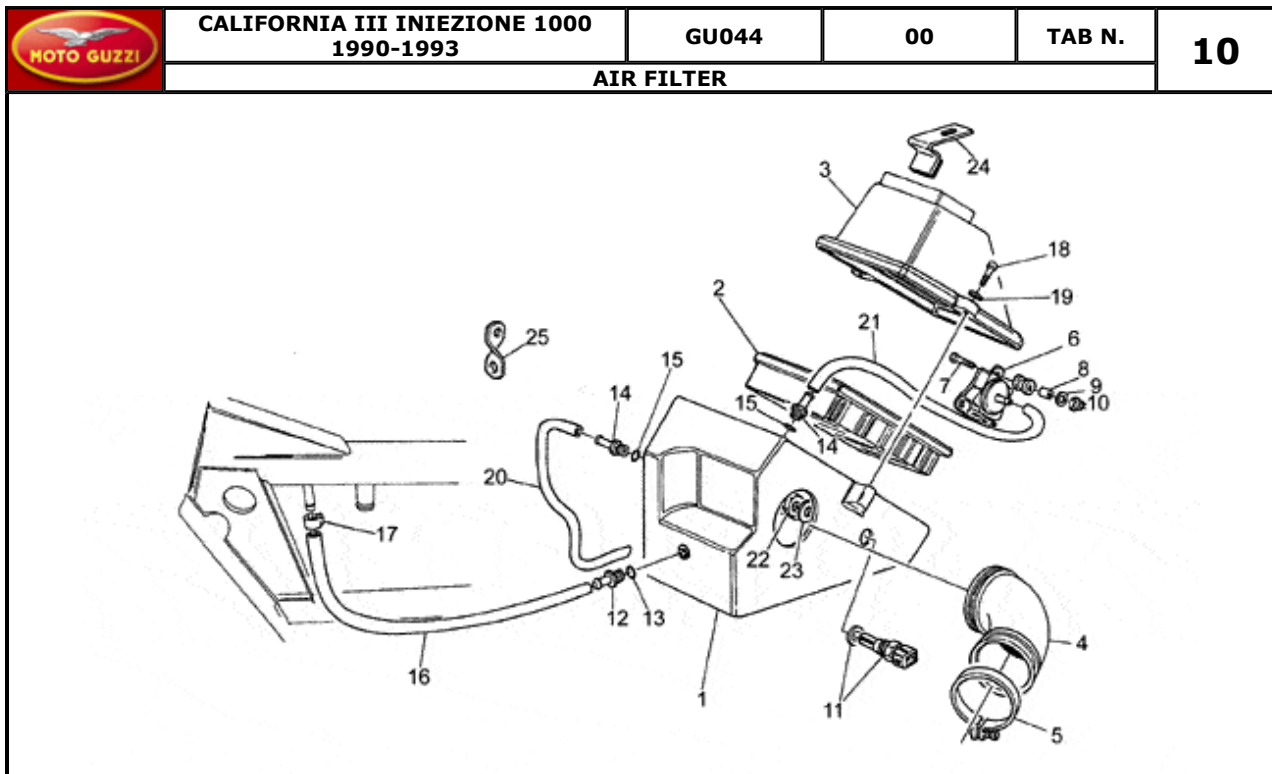

Pos.	Description	Year	I_M_	Country	Version	Code	Q.ty	P.Cod.
1	Air box	-	-	-	-	GU29114060	1	
2	Air filter	-	-	-	-	GU28113660	1	
3	Air intake	-	-	-	-	GU29113560	1	
4	Hose	-	-	-	-	GU29114460	2	
5	Hose clamp 60x62x10	-	-	-	-	GU93305060	2	
6	Pressure sensor	-	-	-	-	GU29727060	1	
7	Screw	-	-	-	-	GU98054318	3	
8	Spacer	-	-	-	-	GU91180608	3	
9	Washer 6,15x11x0,8	-	-	-	-	GU95004206	3	
10	Nut M6x1	-	-	-	-	GU92630106	3	
11	Air temp. Sensor	-	-	-	-	GU29729361	1	
12	Union	-	-	-	-	GU29116960	1	
13	O-ring	-	-	-	-	GU90706076	1	
14	Union	-	-	-	-	GU29115860	2	
15	O-ring	-	-	-	-	GU90706060	2	
16	Pipe	-	-	-	-	GU00823942070	1	
17	Hose clamp	-	-	-	-	GU28157950	2	
18	Screw	-	-	-	-	GU98622218	2	
19	Washer	-	-	-	-	GU95000205	2	
20	Breather pipe	-	-	-	-	GU00823942080	1	
21	Breather pipe	-	-	-	-	GU00823946060	1	
22	Nut	-	-	-	-	GU93704140	1	
23	Washer	-	-	-	-	GU95004213	1	
24	Clamp	-	-	-	-	GU29402660	1	
25	Plate	-	-	-	-	GU14115401	1