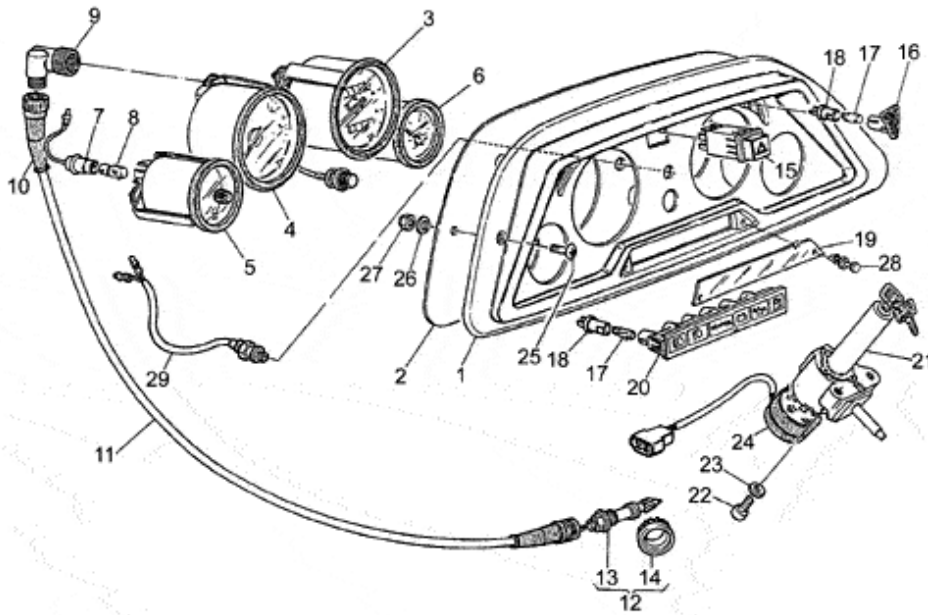

CALIFORNIA III INIEZIONE 1000 1990-1993	GU044	00	TAB N.	28
	DASHBOARD VAR. FOR FAIRING				

Pos.	Description	Year	I_M_	Country	Version	Code	Q.ty	P.Cod.
1	Dashboard	-	-	-	-	GU29766260	1	
2	Instrument support	-	-	-	-	GU31764140	1	
3	Speedometer	-	-	-	-	GU29761560	1	
4	Tachometer MOTOPLAT	-	-	-	-	GU29767260	1	
5	Clock assy.	-	-	-	-	GU29783061001	1	
6	Voltmeter	-	-	-	-	GU29784960	1	
7	Lampholder	-	-	-	-	GU14768650	2	
8	Lamp 12v-3w	-	-	-	-	GU93450120	3	
9	Gear 90°	-	-	-	-	GU17768360	1	
10	Sheath	-	-	-	-	GU17762200	1	
11	Speedometer transmission	-	-	-	-	GU28760410	1	
12	Gear Z5/11	-	-	-	-	GU14762510	1	
13	Pinion Z5	-	-	-	-	GU12763300	1	
14	Chain ring Z11	-	-	-	-	GU14766110	1	
15	Turn indicator switch	-	-	-	-	GU28745761	1	
16	Blinker indicator light holder	-	-	-	-	GU65758970	2	
17	Lamp 12V-1,2W	-	-	-	-	GU93450140	8	
18	Lampholder	-	-	-	-	GU19768680	8	
19	Panel with lenses	-	-	-	-	GU29781160	1	
20	Indicator light box	-	-	-	-	GU27766985	1	
21	Switch	-	-	-	-	GU29782560	1	
22	Screw	-	-	-	-	GU98622414	2	
23	Spring washer 8x15x0,3	-	-	-	-	GU61270300	2	
24	Commutator wiring	-	-	-	-	GU29731460	1	
25	Screw	-	-	-	-	GU98326021	2	
26	Washer	-	-	-	-	GU95000206	2	
27	Nut M6x1	-	-	-	-	GU92630106	2	
28	Fixing pin	-	-	-	-	GU30753310	2	
29	Led	-	-	-	-	GU29727860	1