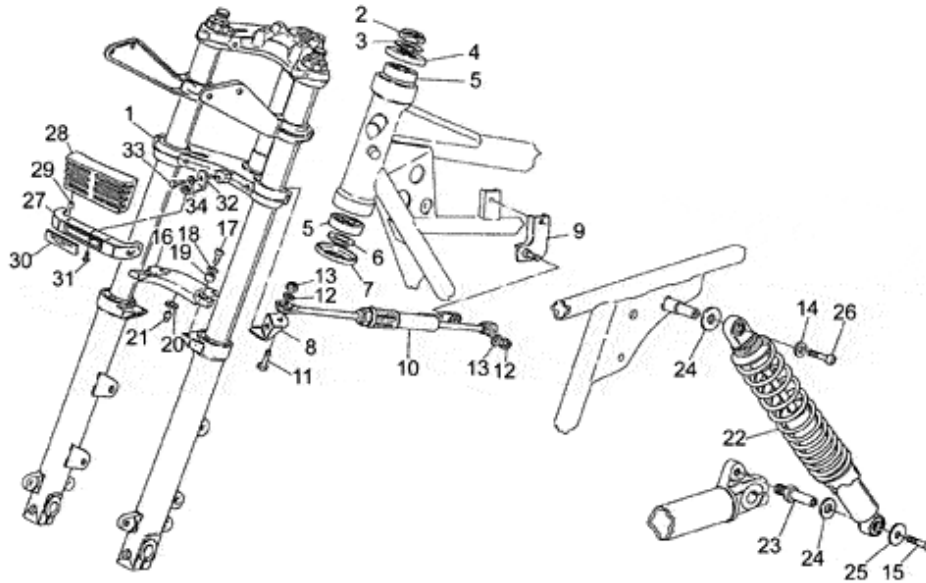

CALIFORNIA III INIEZIONE 1000 1990-1993	GU044	00	TAB N.	26
	FRONT/REAR SHOCK ABSORBER				

Pos.	Description	Year	I_M_	Country	Version	Code	Q.ty	P.Cod.
1	Front fork	-	-	-	-	GU29490252	1	
2	Plug	-	-	-	-	GU18513460	1	
3	Stem plug washer	-	-	-	-	GU18513560	1	
4	Cup	-	-	-	-	GU14494600	1	
5	Tap.roller bearing	-	-	-	-	GU92249225	2	
6	Clearance washer	-	-	-	-	GU14516700	1	
7	Dust cover	-	-	-	-	GU14517000	1	
8	Clamp	-	-	-	-	GU29531850	1	
9	Clamp	-	-	-	-	GU29531050	1	
10	Steering shock absorber	-	-	-	-	GU17530260	1	
11	Screw	-	-	-	-	GU98054325	1	
12	Washer	-	-	-	-	GU95001205	2	
13	Nut	-	-	-	-	GU92602206	2	
14	Spring washer 8x15x0,3	-	-	-	-	GU61270300	4	
15	Screw	-	-	-	-	GU98230816	2	
16	Stabilization plate	-	-	-	-	GU29436650	1	
17	Screw	-	-	-	-	GU98230816	4	
18	O-ring	-	-	-	-	GU90706092	8	
19	Bush	-	-	-	-	GU29436450	4	
20	Rubber spacer	-	-	-	-	GU93110060	1	
21	Pin	-	-	-	-	GU29439550	1	
22	Rear shock absorber	-	-	-	-	GU28550240	2	
23	Pin	-	-	-	-	GU29541850	1	
24	Washer	-	-	-	-	GU95100535	4	
25	Washer	-	-	-	-	GU95100239	2	
26	Top screw	-	-	-	-	GU98230822	2	
27	Guard	-	-	-	-	GU29751350	1	
28	Turn indicator support grill	-	-	-	-	GU23505810	1	
29	Pin	-	-	-	-	GU23922210	2	
30	Constructor dataplate	-	-	-	-	GU23769510	1	
31	Screw	-	-	-	-	GU28576047	1	
32	Clamp	-	-	-	-	GU29578800	1	
33	Hex screw M6X16	-	-	-	-	GU98054316	1	
34	Washer	-	-	-	-	GU95001206	1