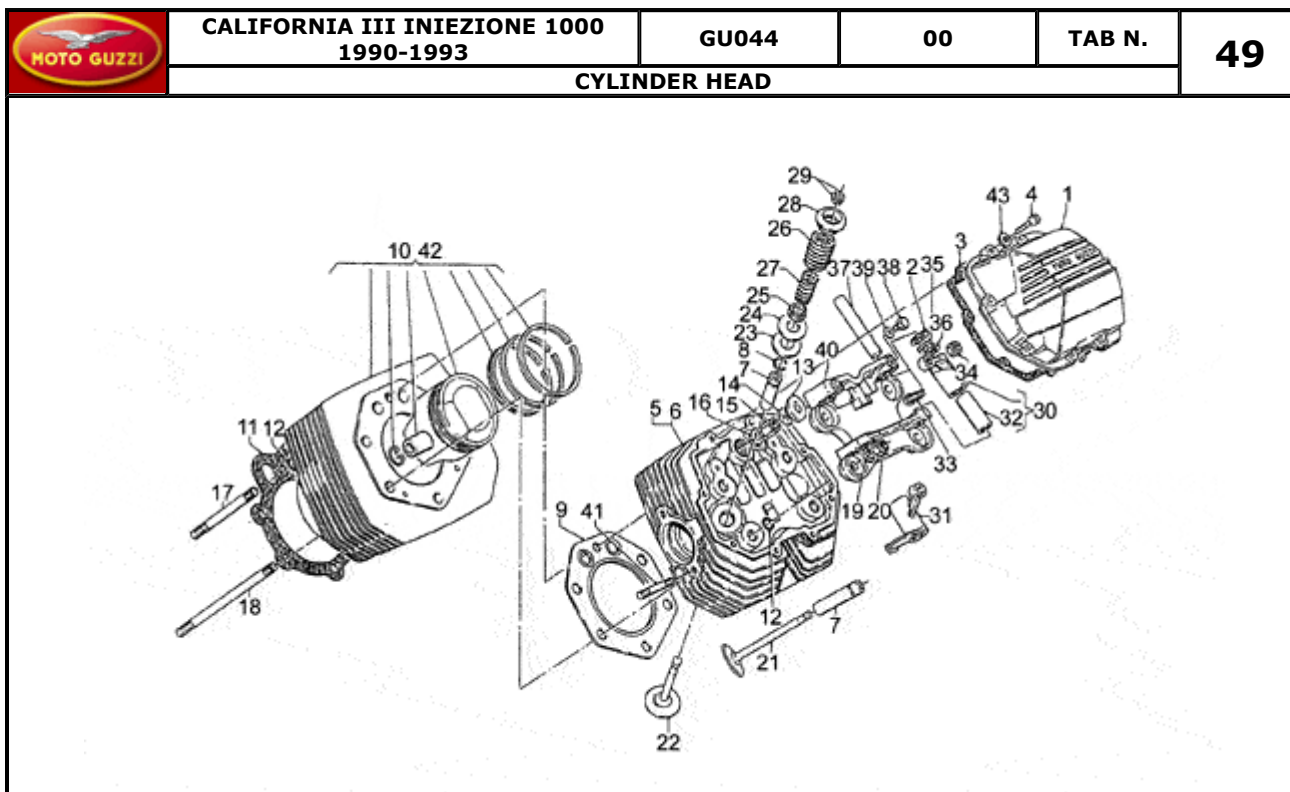

Pos.	Description	Year	I_M	Country	Version	Code	Q.ty	P.Cod.
1	Valves cover, stain.	-	-	-	-	GU29023550	2	
2	Washer 15,2x26x0,5	-	-	-	-	GU10032700	4	
3	Cover gasket	-	-	-	-	GU14023760	2	
4	Hex socket screw M6X25	-	-	-	-	GU98622325	16	
5	RH cylinder head, grey	-	-	-	-	GU28022146	1	
6	LH cylinder head, grey	-	-	-	-	GU28022246	1	
7	Exhaust valve guide	-	-	-	-	GU13036801	2	
8	Snap ring	-	-	-	-	GU90353016	4	
9	Gasket	-	-	-	-	GU14022065	2	
10	Cylinder, complete	-	-	-	-	GU29060252	1	
11	Gasket	-	-	-	-	GU14020865	2	
12	O-ring 9x2	-	-	-	-	GU90706094	12	
13	Oil plug	-	-	-	-	GU12022600	2	
14	O-ring 20,24X2,62	-	-	-	-	GU90706203	2	
15	Column nut	-	-	-	-	GU13021900	2	
16	Washer 10,5X18X0,8	-	-	-	-	GU95129180	2	
17	Stud bolt	-	-	-	-	GU12021800	4	
18	Stud bolt	-	-	-	-	GU12021700	8	
19	Washer 10,5X21X1	-	-	-	-	GU14018400	10	
20	Nut M10X1,5	-	-	-	-	GU92603010	10	
21	Intake valve	-	-	-	-	GU29036050	2	
22	Exhaust valve	-	-	-	-	GU29036150	2	
23	Washer 14,2x31x1	-	-	-	-	GU13037200	4	
24	Washer 14,2x31x0,3	-	-	-	-	GU14037300	10	
25	Lower cup	-	-	-	-	GU13037000	4	
26	Outer spring	-	-	-	-	GU13037400	4	
27	Inner spring	-	-	-	-	GU13037600	4	
28	Upper cup	-	-	-	-	GU14038000	4	
29	Valve half-cone	-	-	-	-	GU12038100	8	
30	RH rocker arm assy	-	-	-	-	GU14030201	2	
31	LH rocker arm assy	-	-	-	-	GU14030401	2	
32	Bush 15x18x43	-	-	-	-	GU91111511	4	
33	Adjuster screw	-	-	-	-	GU17034050	4